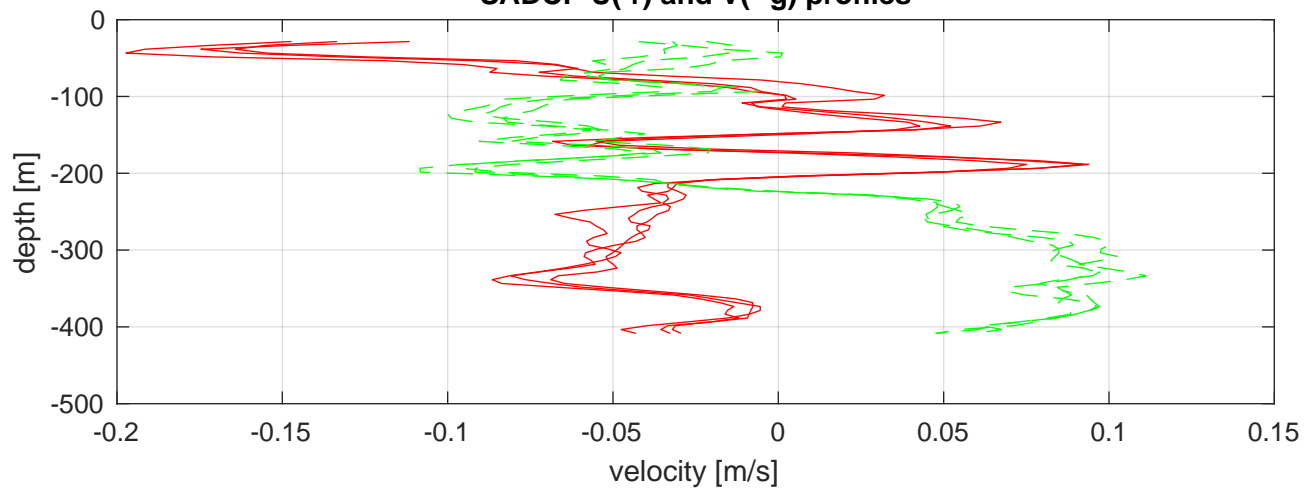

P2E station #18201 (V8) SADCP U(-r) and V(--g) profiles

ship nav (g.) start (bp) end (kp) SADCP (rp)