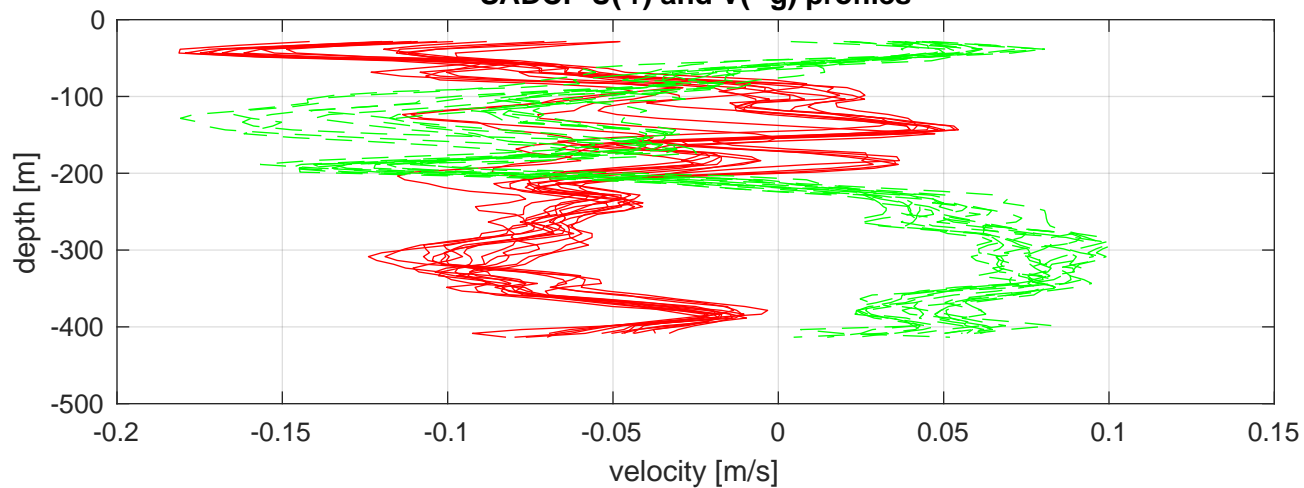

P2E station #18202 (V8) SADCP U(-r) and V(--g) profiles

ship nav (g.) start (bp) end (kp) SADCP (rp)