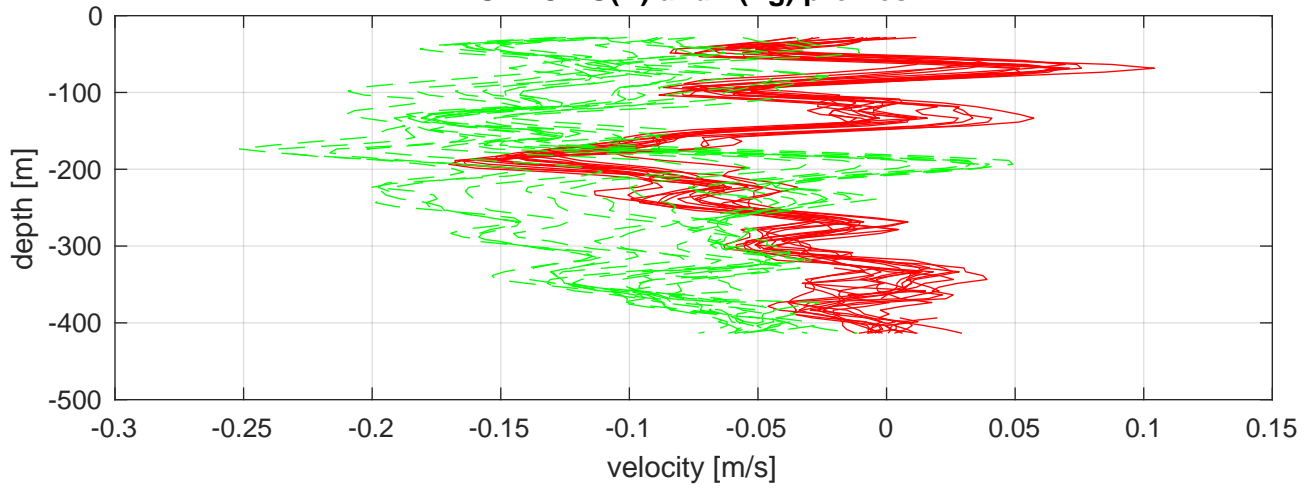

P2E station #18302 (V8)
SADCP U(-r) and V(--g) profiles

ship nav (g.) start (bp) end (kp) SADCP (rp)