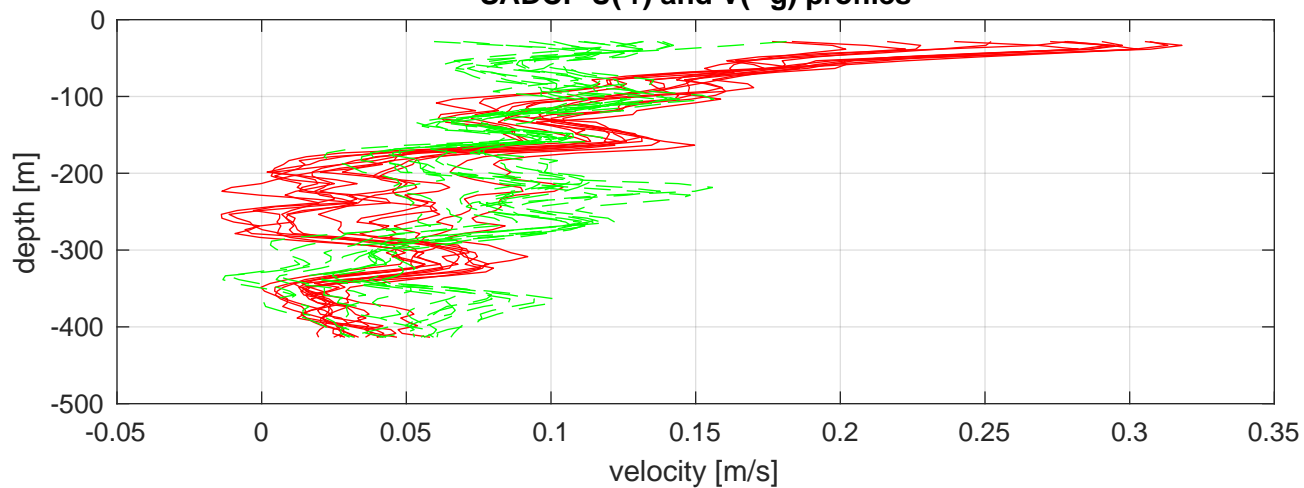

### P2E station #18601 (V8) SADCP U(-r) and V(--g) profiles

### ship nav (g.) start (bp) end (kp) SADCP (rp)