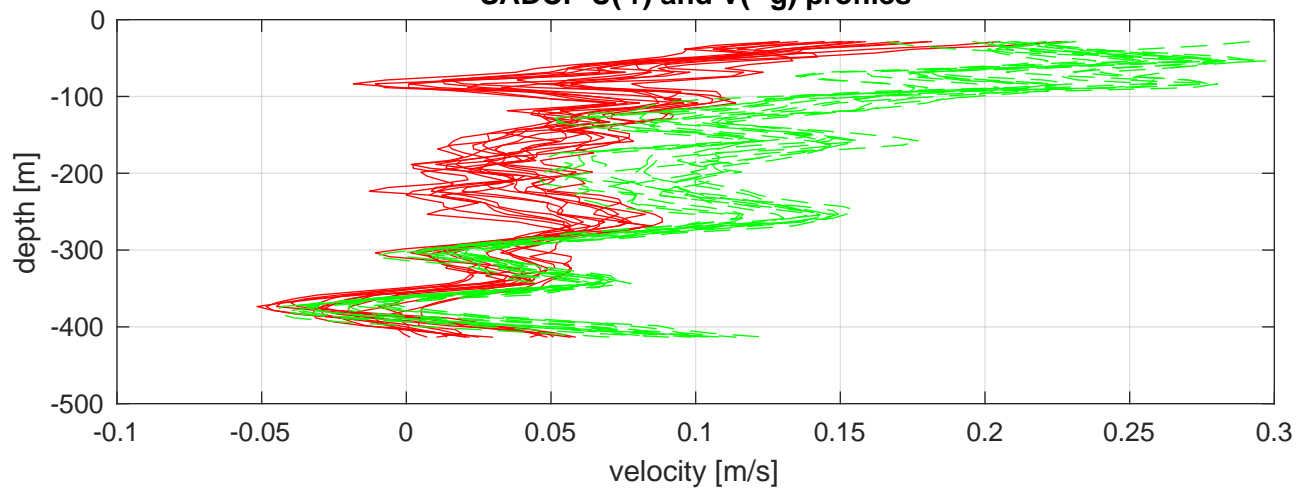

### P2E station #18701 (V8) SADCP U(-r) and V(--g) profiles

### ship nav (g.) start (bp) end (kp) SADCP (rp)