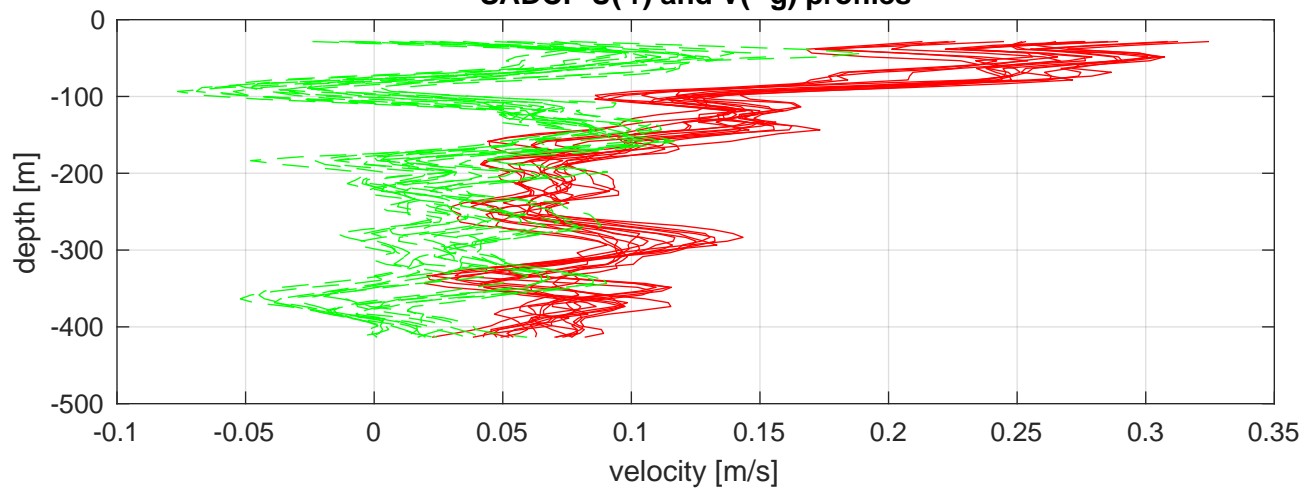

### P2E station #18702 (V8) SADCP U(-r) and V(--g) profiles

### ship nav (g.) start (bp) end (kp) SADCP (rp)