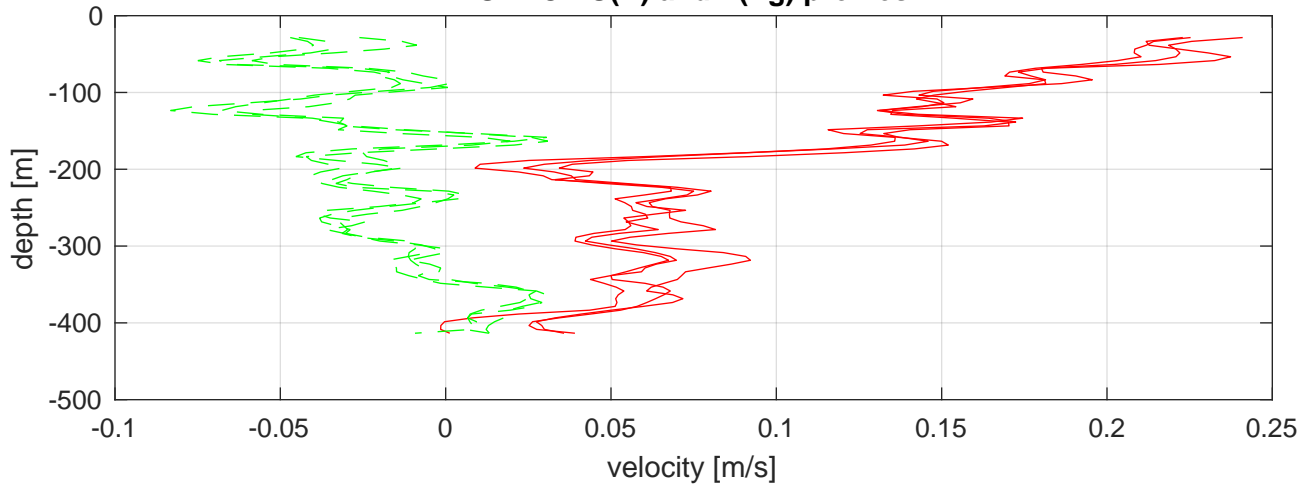

**P2E station #18801 (V8)**  
**SADCP U(-r) and V(--g) profiles**

**ship nav (g.) start (bp) end (kp) SADCP (rp)**