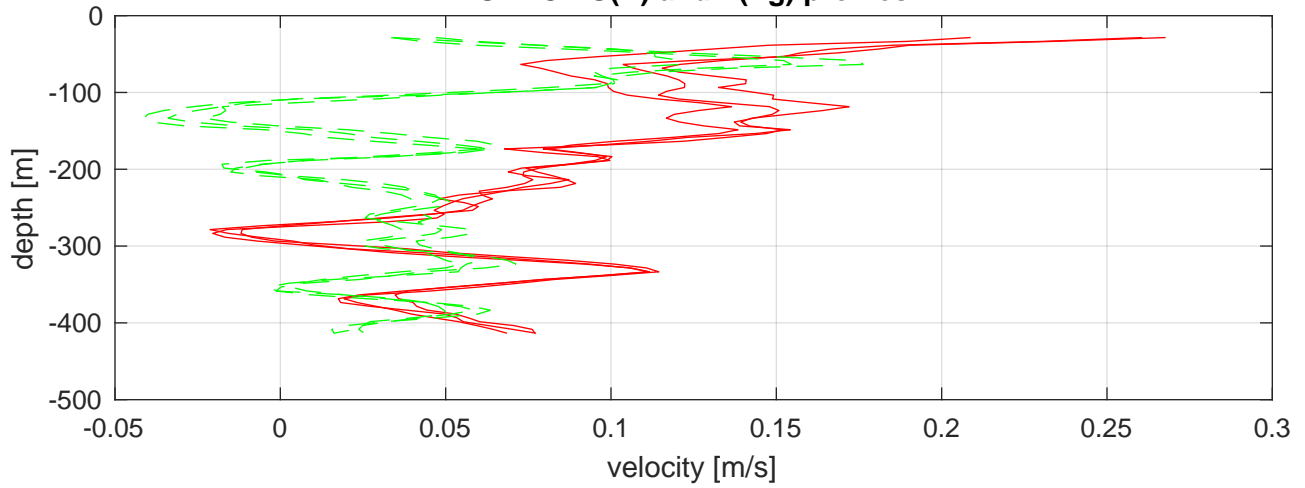

**P2E station #18803 (V8)**  
**SADCP U(-r) and V(--g) profiles**

**ship nav (g.) start (bp) end (kp) SADCP (rp)**