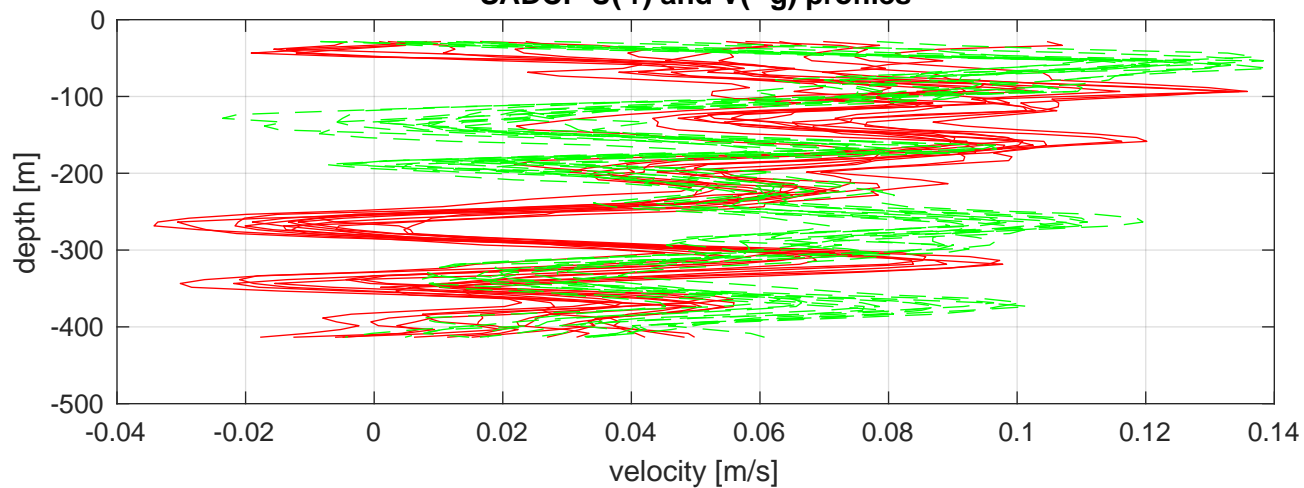

### P2E station #18804 (V8) SADCP U(-r) and V(--g) profiles

### ship nav (g.) start (bp) end (kp) SADCP (rp)