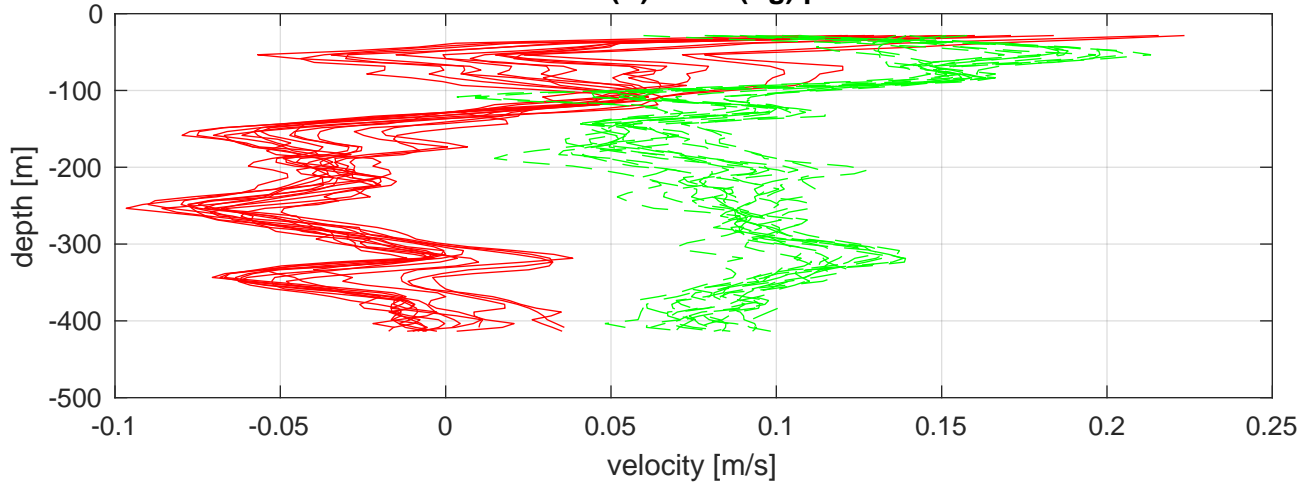

P2E station #19001 (V8)
SADCP U(-r) and V(--g) profiles

ship nav (g.) start (bp) end (kp) SADCP (rp)