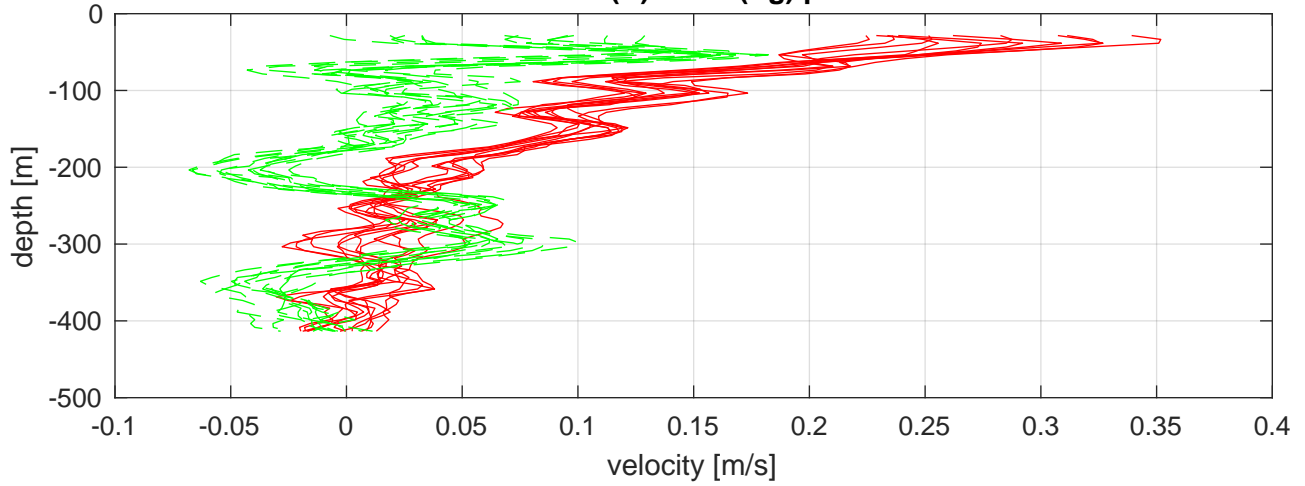

P2E station #19201 (V8)
SADCP U(-r) and V(--g) profiles

ship nav (g.) start (bp) end (kp) SADCP (rp)