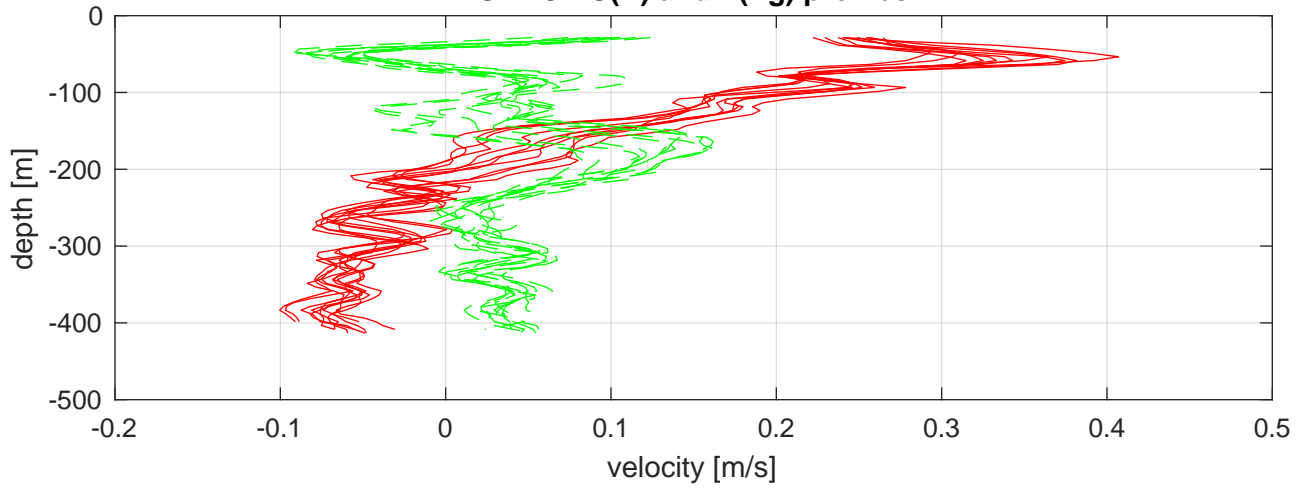

P2E station #19301 (V8)
SADCP U(-r) and V(--g) profiles

ship nav (g.) start (bp) end (kp) SADCP (rp)