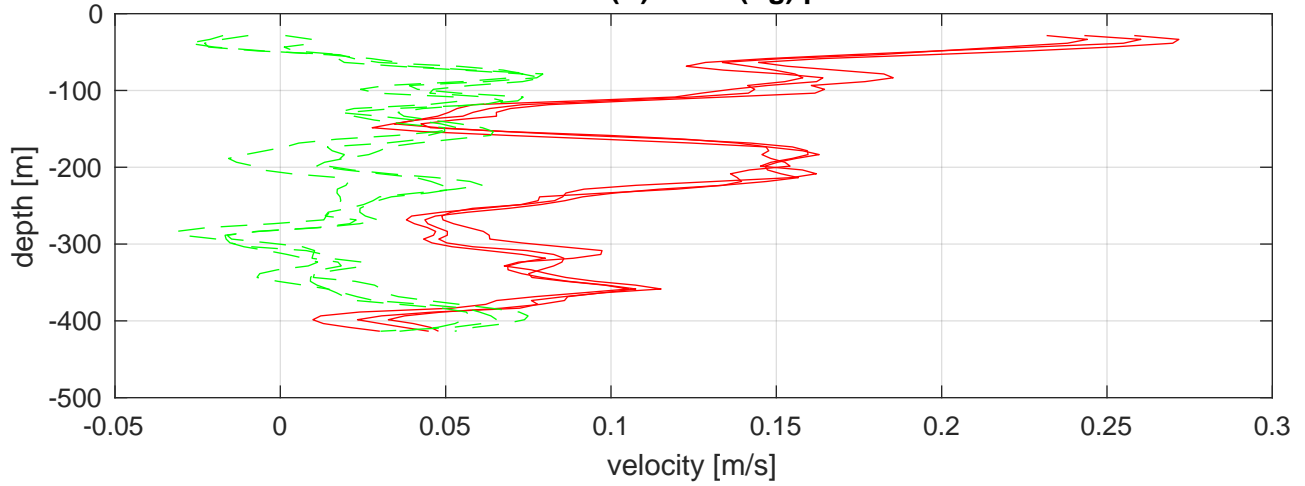

P2E station #19402 (V8)
SADCP U(-r) and V(--g) profiles

ship nav (g.) start (bp) end (kp) SADCP (rp)