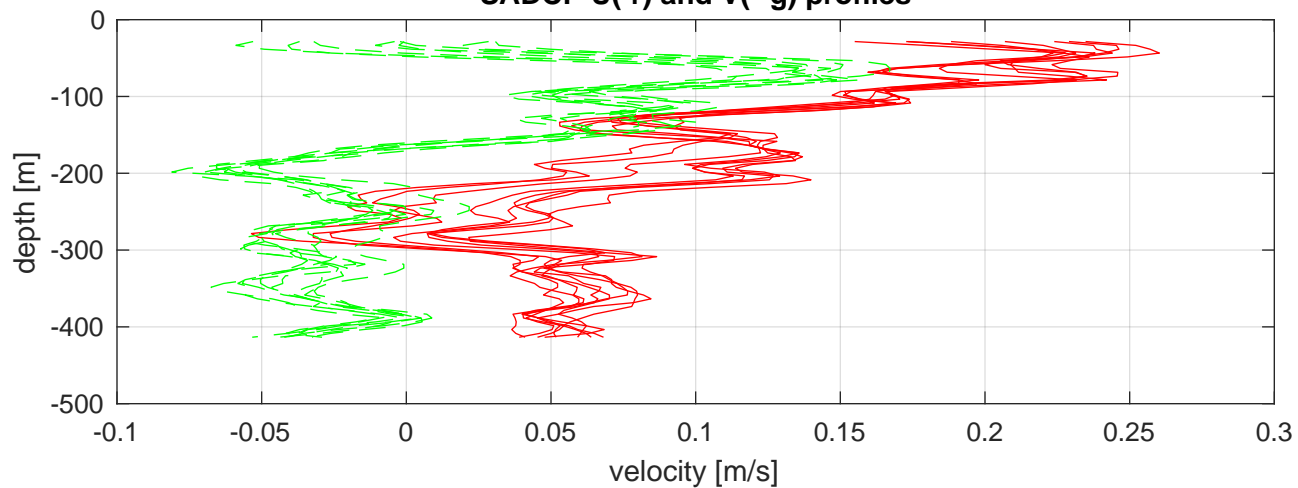

P2E station #19404 (V8) SADCP U(-r) and V(--g) profiles

ship nav (g.) start (bp) end (kp) SADCP (rp)