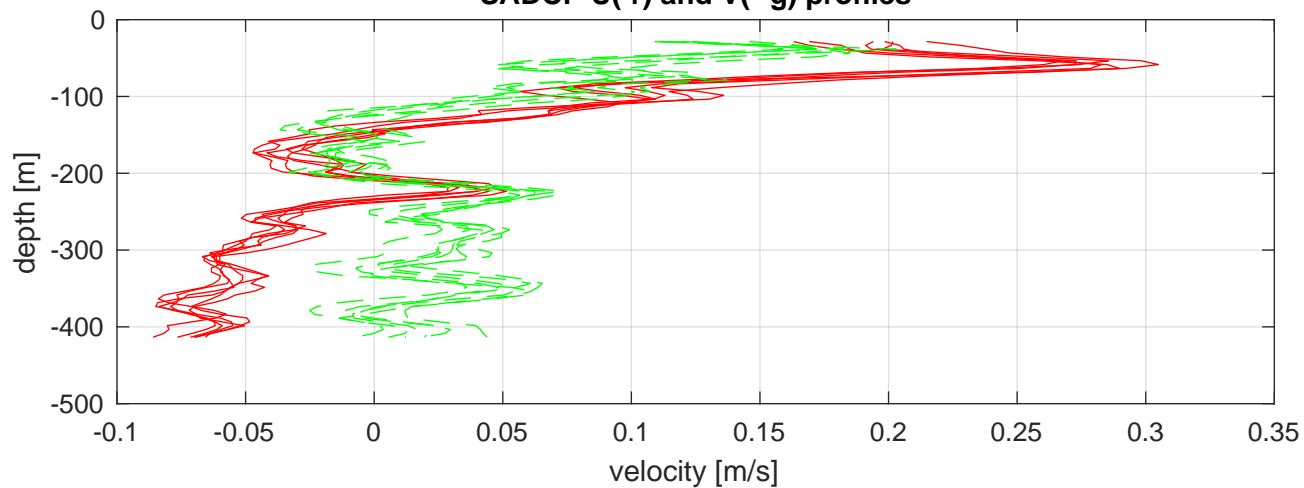

P2E station #19501 (V8) SADCP U(-r) and V(--g) profiles

ship nav (g.) start (bp) end (kp) SADCP (rp)