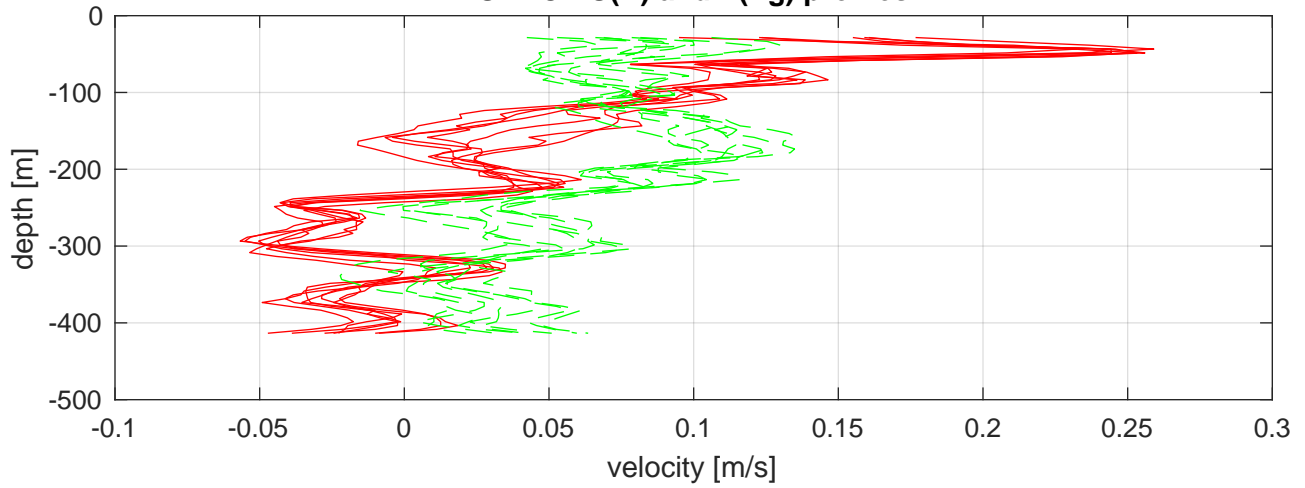

P2E station #19601 (V8)
SADCP U(-r) and V(--g) profiles

ship nav (g.) start (bp) end (kp) SADCP (rp)