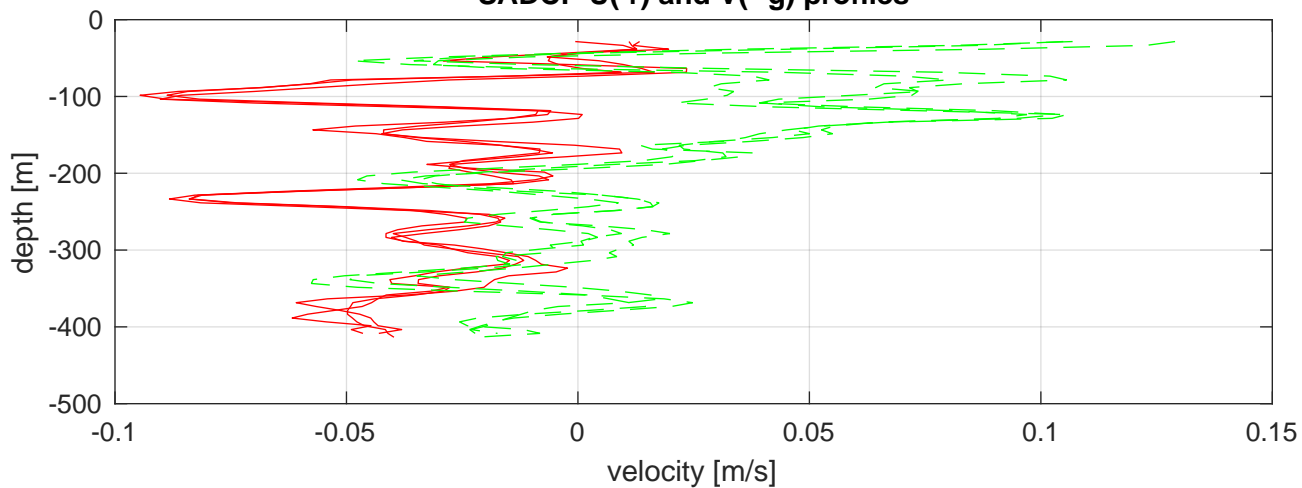

### P2E station #19702 (V8) SADCP U(-r) and V(--g) profiles

### ship nav (g.) start (bp) end (kp) SADCP (rp)