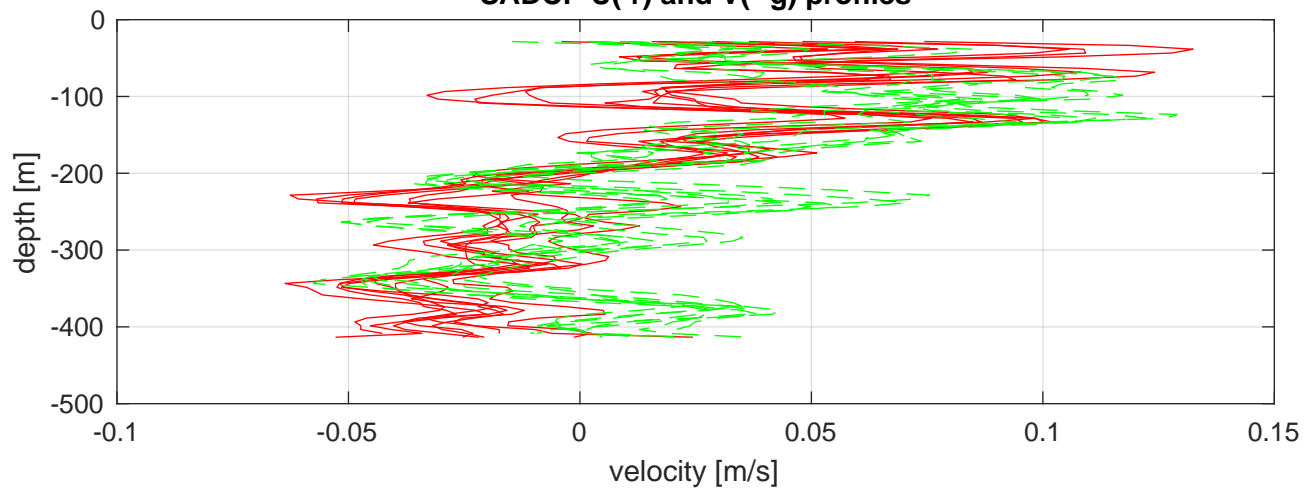

P2E station #19703 (V8) SADCP U(-r) and V(--g) profiles

ship nav (g.) start (bp) end (kp) SADCP (rp)