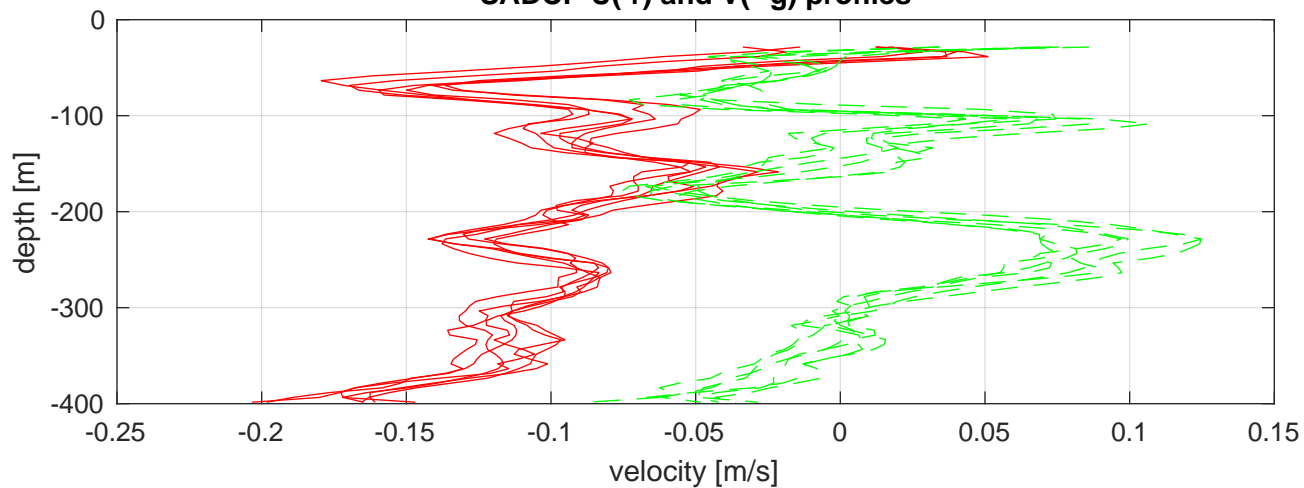

### P2E station #19801 (V8) SADCP U(-r) and V(--g) profiles

### ship nav (g.) start (bp) end (kp) SADCP (rp)