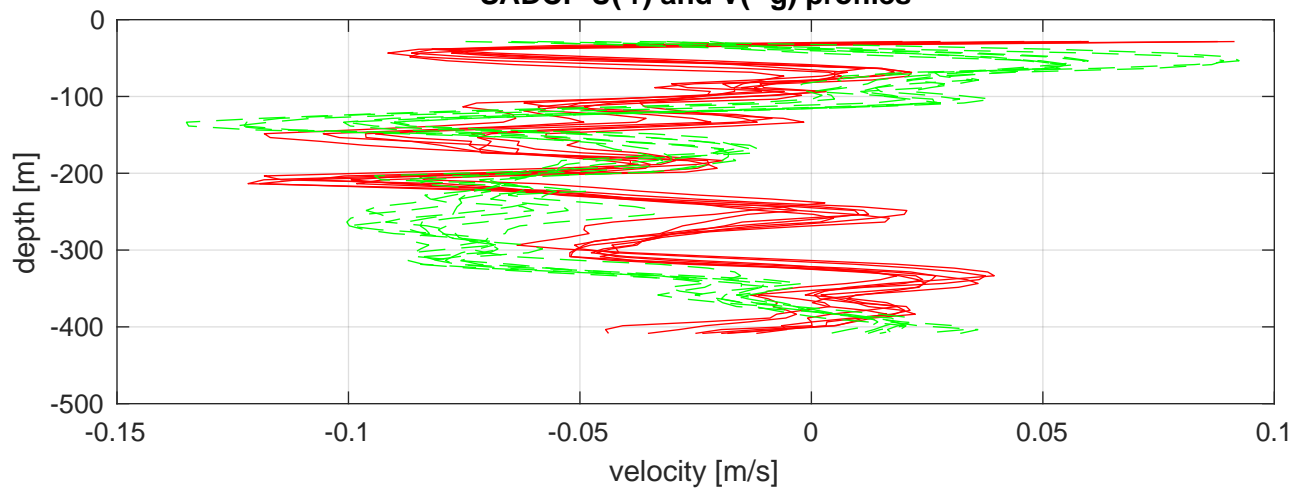

P2E station #19901 (V8) SADCP U(-r) and V(--g) profiles

ship nav (g.) start (bp) end (kp) SADCP (rp)