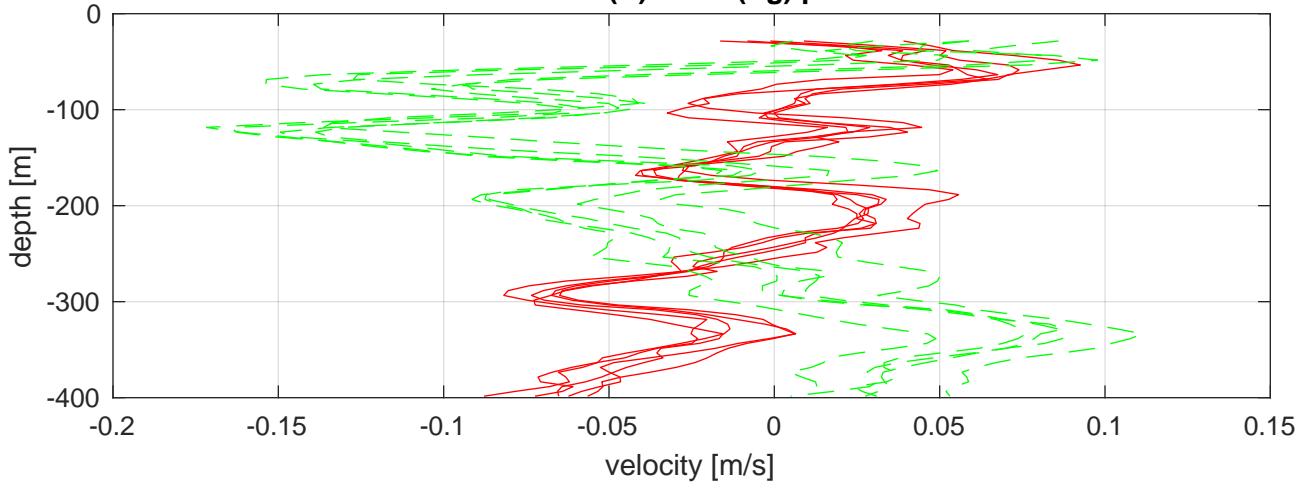

P2E station #20002 (V8)
SADCP U(-r) and V(--g) profiles

ship nav (g.) start (bp) end (kp) SADCP (rp)