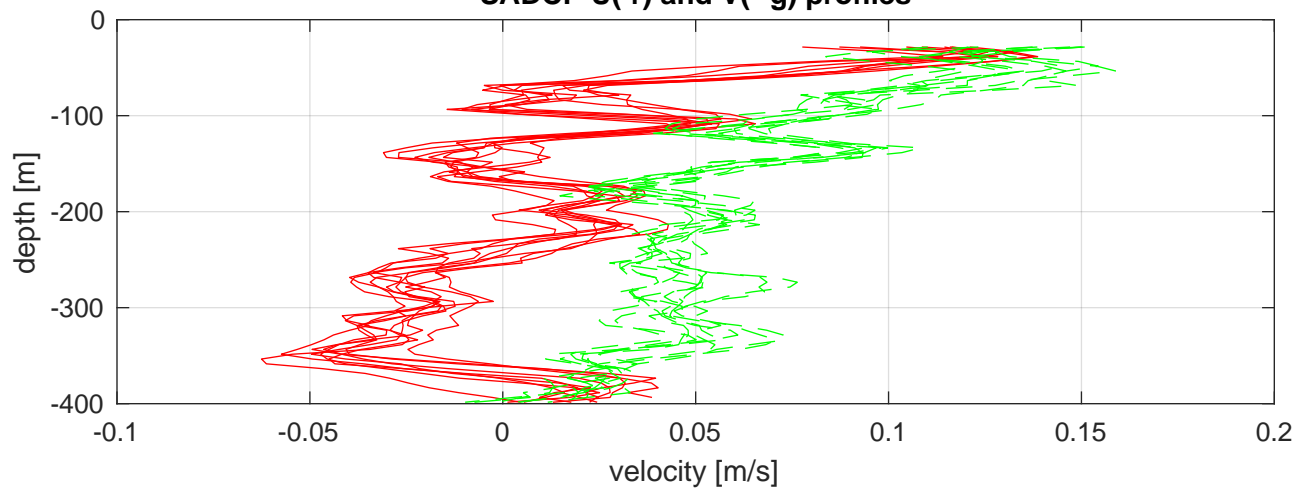

P2E station #20101 (V8) SADCP U(-r) and V(--g) profiles

ship nav (g.) start (bp) end (kp) SADCP (rp)