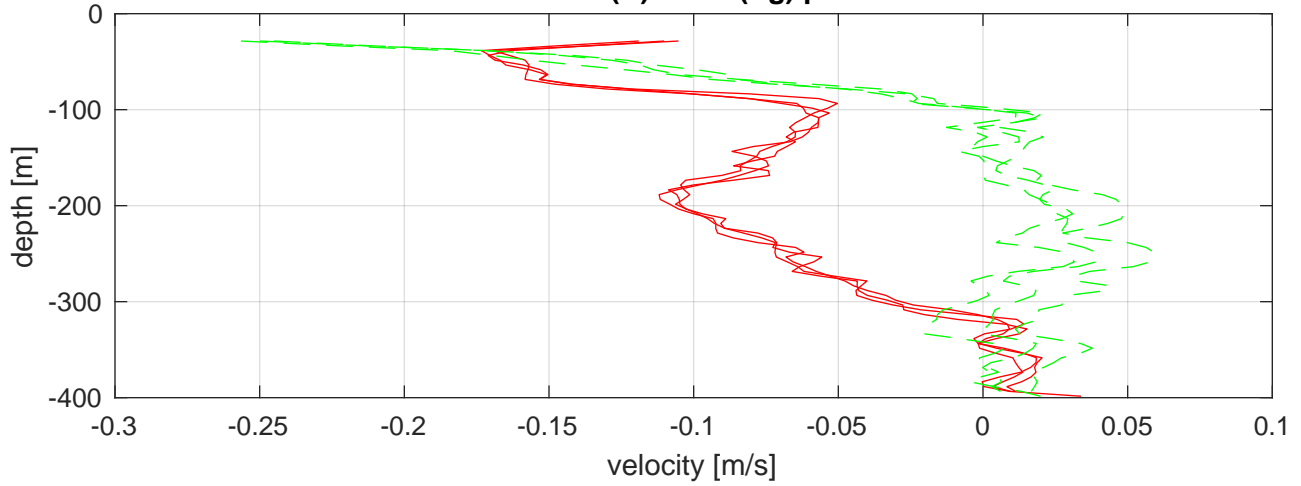

P2E station #20301 (V8) SADCP U(-r) and V(--g) profiles

ship nav (g.) start (bp) end (kp) SADCP (rp)