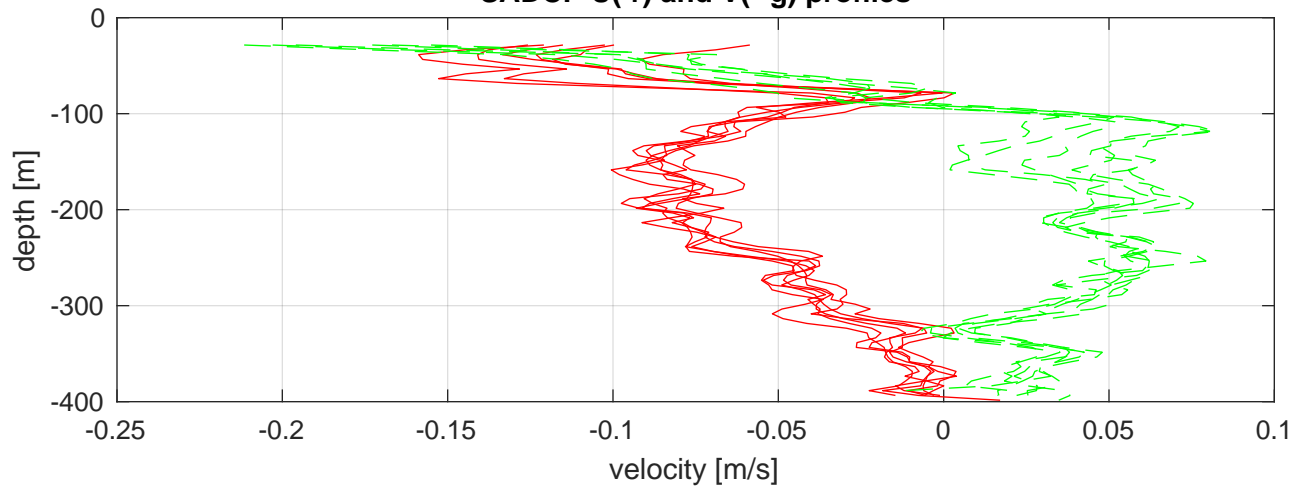

P2E station #20302 (V8) SADCP U(-r) and V(--g) profiles

ship nav (g.) start (bp) end (kp) SADCP (rp)