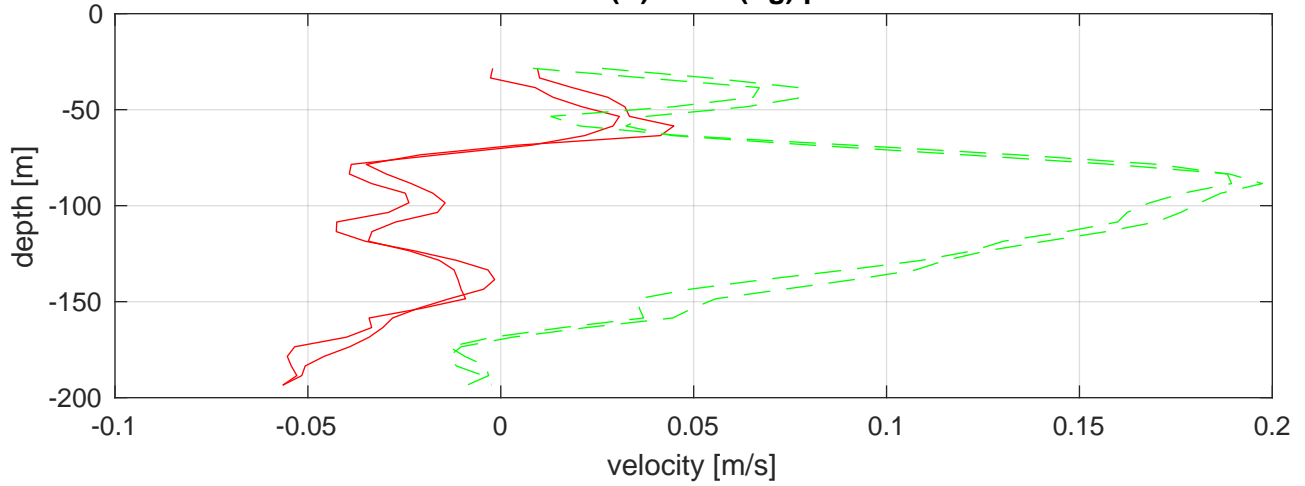

**P2E station #20401 (V8)**  
**SADCP U(-r) and V(--g) profiles**

**ship nav (g.) start (bp) end (kp) SADCP (rp)**