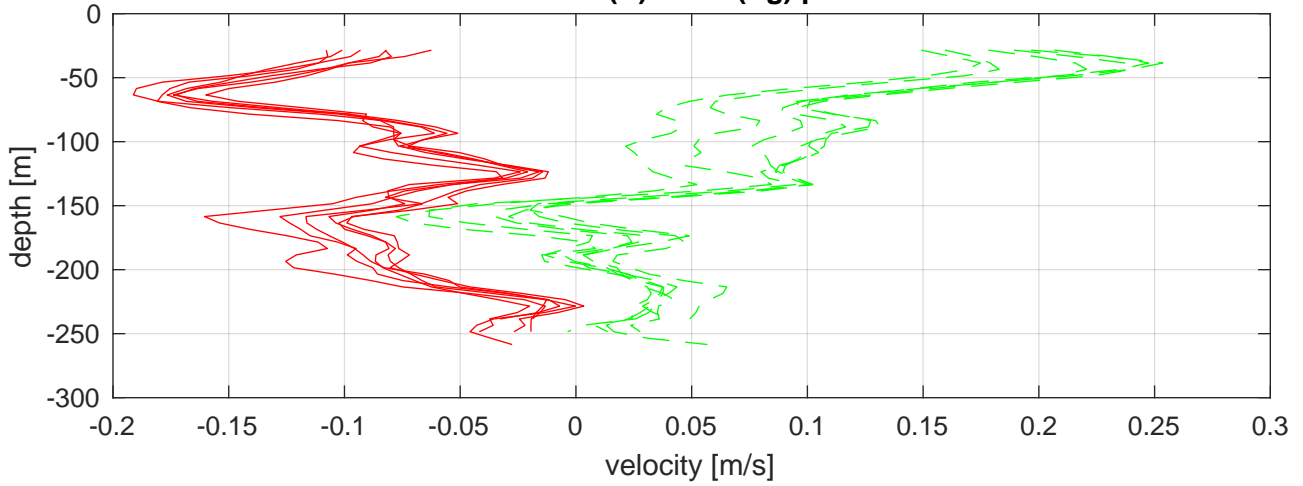

P2E station #102 (V7) SADCP U(-r) and V(--g) profiles

ship nav (g.) start (bp) end (kp) SADCP (rp)