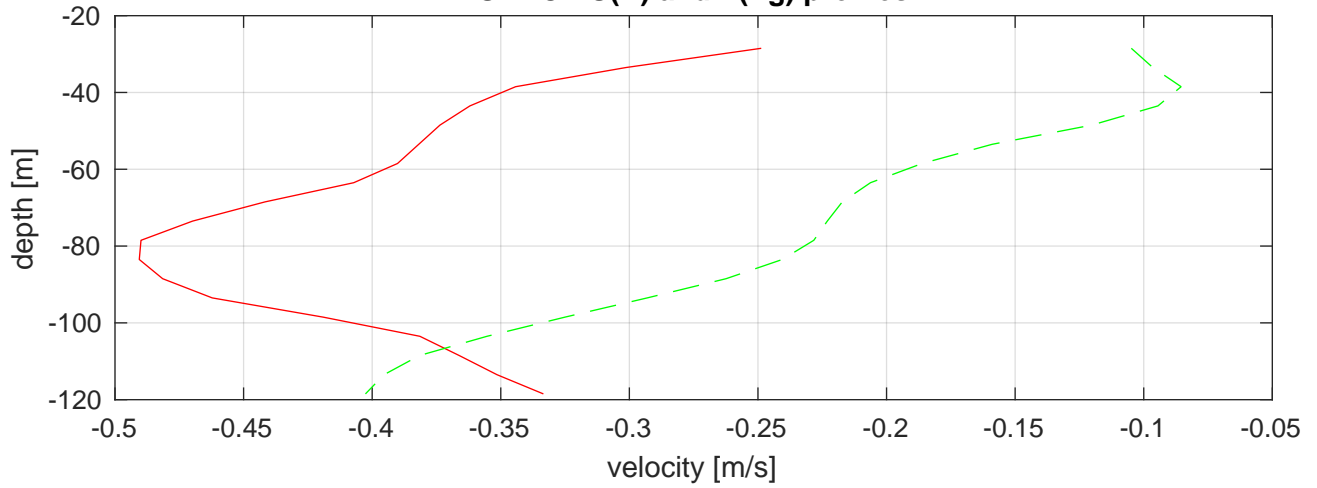

P2E station #301 (V7)
SADCP U(-r) and V(--g) profiles

ship nav (g.) start (bp) end (kp) SADCP (rp)