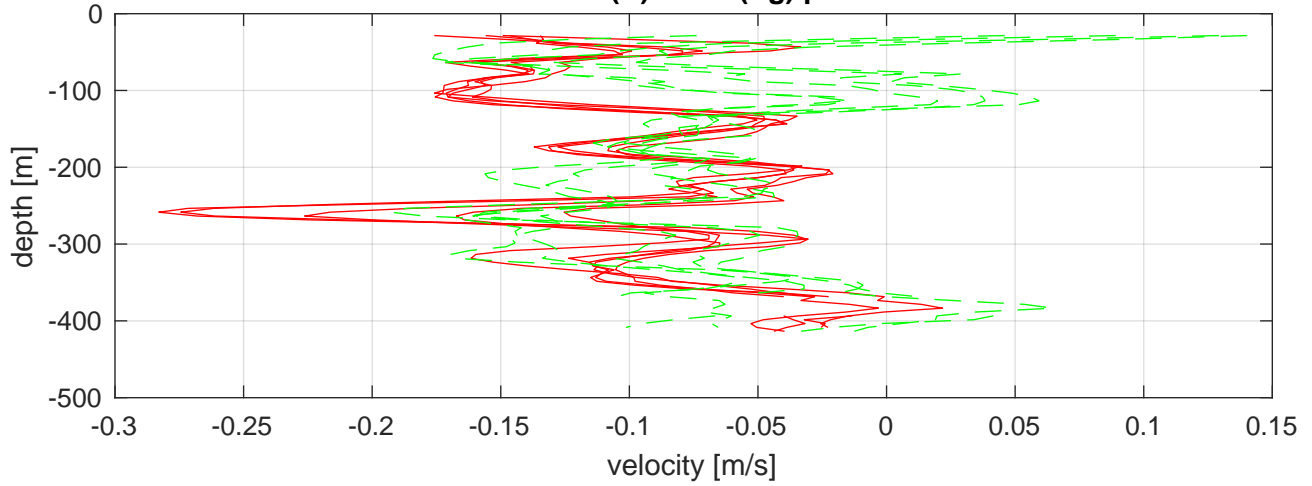

**P2E station #401 (V7)**  
SADCP U(-r) and V(--g) profiles

**ship nav (g.) start (bp) end (kp) SADCP (rp)**