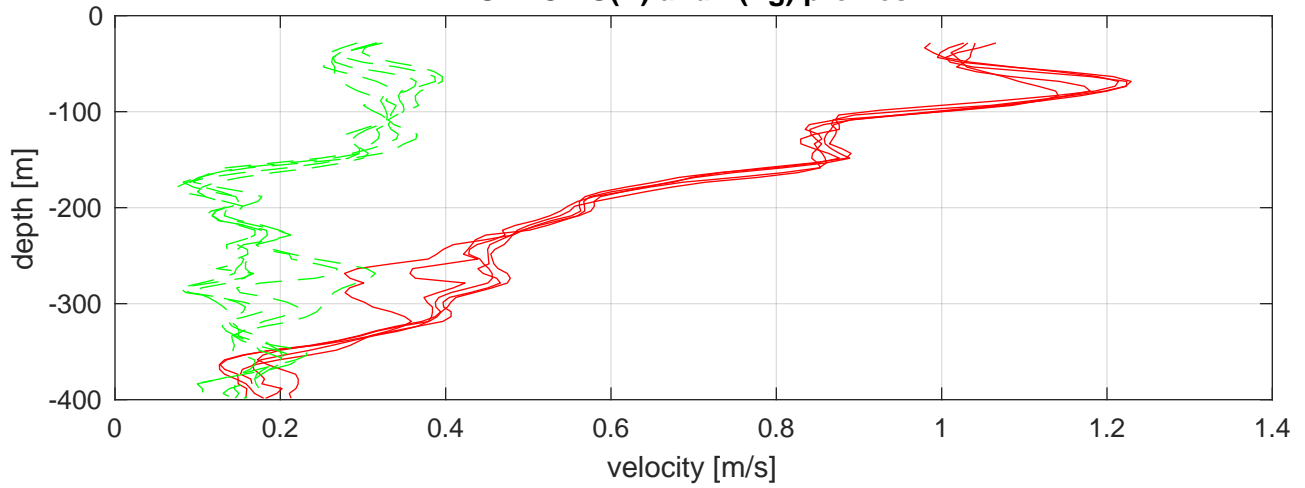

P2E station #501 (V7) SADCP U(-r) and V(--g) profiles

ship nav (g.) start (bp) end (kp) SADCP (rp)