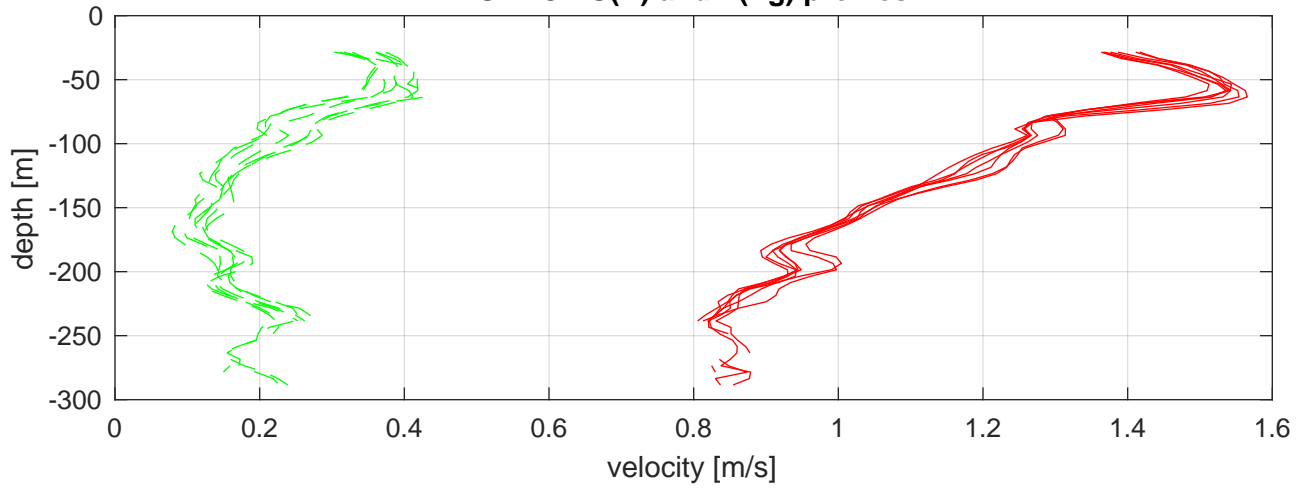

P2E station #601 (V7)
SADCP U(-r) and V(--g) profiles

ship nav (g.) start (bp) end (kp) SADCP (rp)