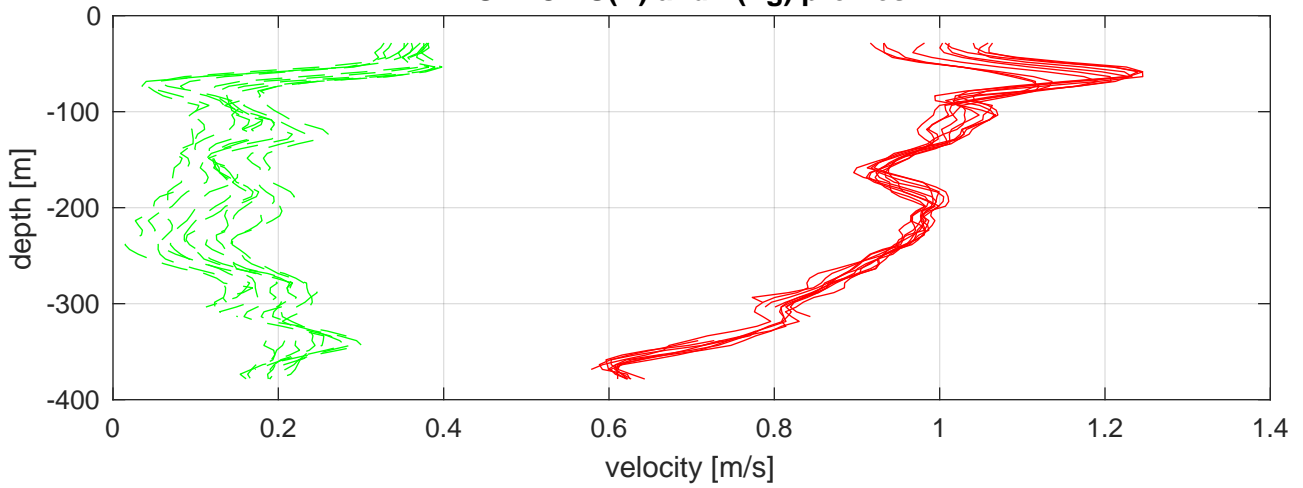

P2E station #701 (V7) SADCP U(-r) and V(--g) profiles

ship nav (g.) start (bp) end (kp) SADCP (rp)