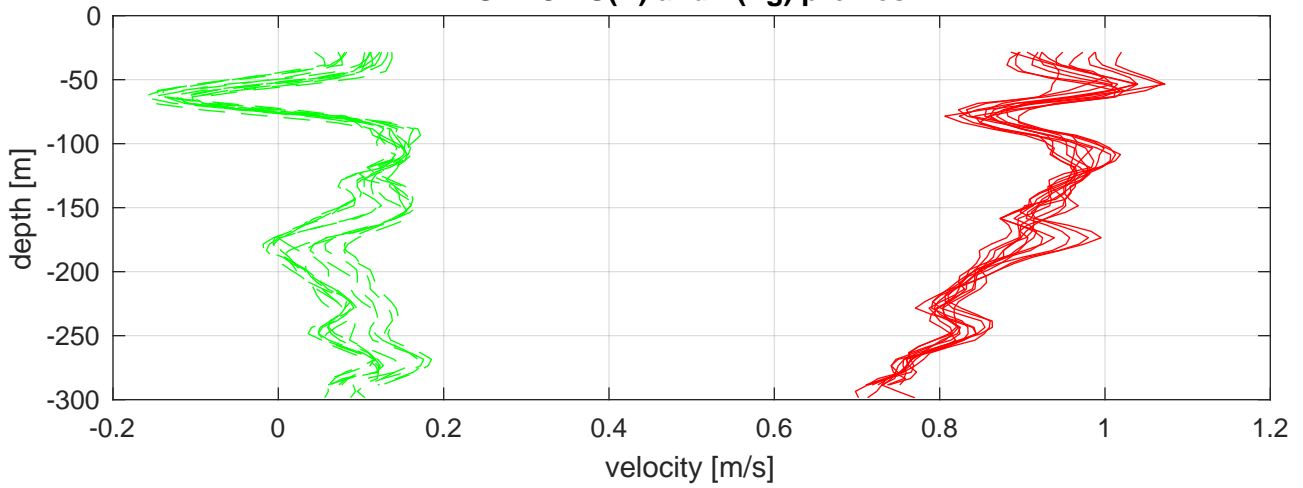

P2E station #801 (V7) SADCP U(-r) and V(--g) profiles

ship nav (g.) start (bp) end (kp) SADCP (rp)