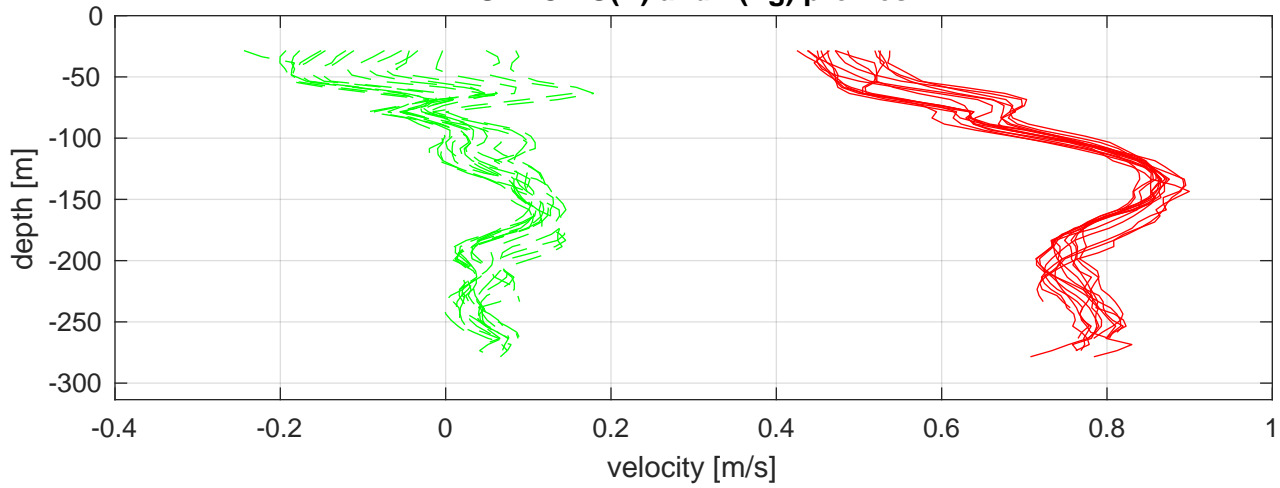

P2E station #904 (V7)
SADCP U(-r) and V(--g) profiles

ship nav (g.) start (bp) end (kp) SADCP (rp)