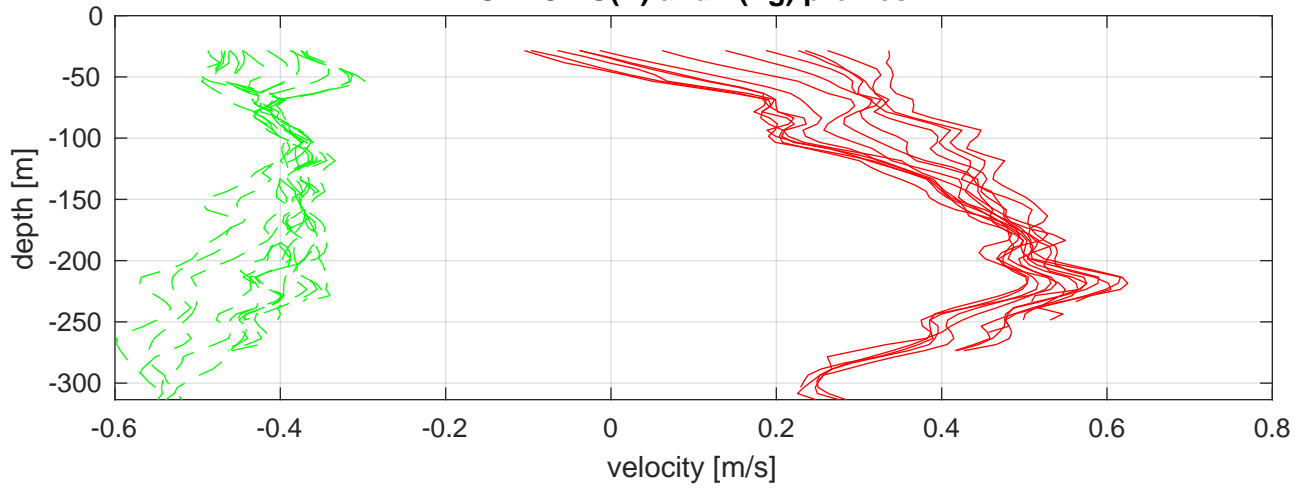

P2E station #1301 (V7) SADCP U(-r) and V(--g) profiles

ship nav (g.) start (bp) end (kp) SADCP (rp)