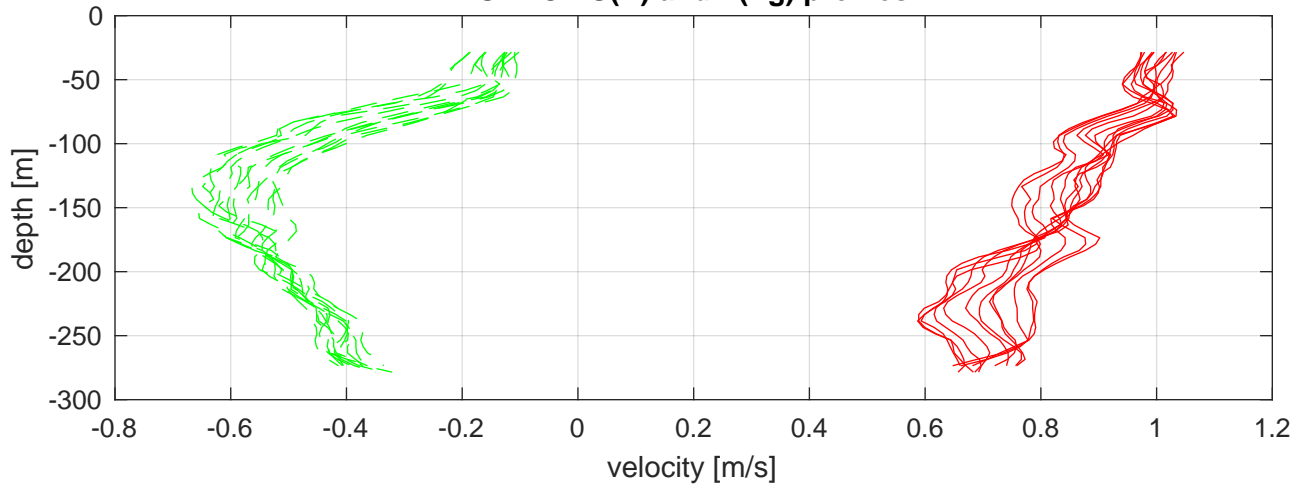

P2E station #1401 (V7) SADCP U(-r) and V(--g) profiles

ship nav (g.) start (bp) end (kp) SADCP (rp)