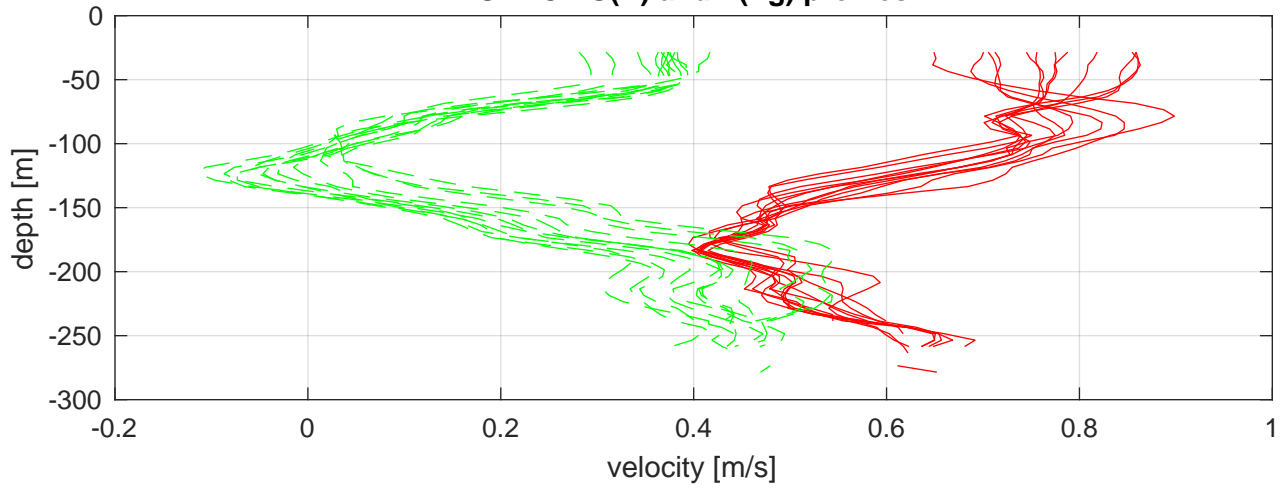

P2E station #1501 (V7)
SADCP U(-r) and V(--g) profiles

ship nav (g.) start (bp) end (kp) SADCP (rp)