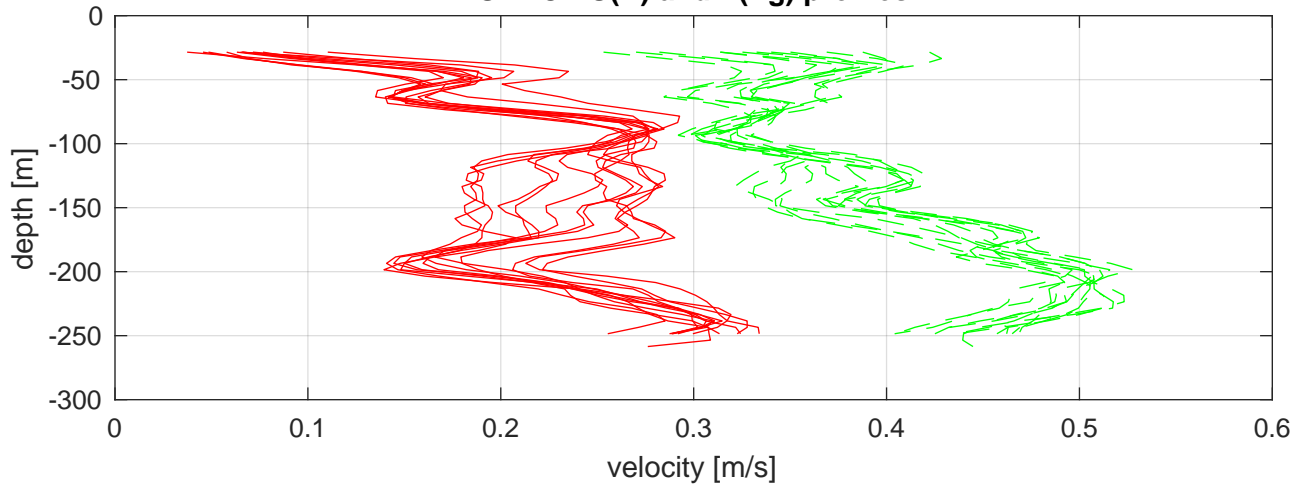

**P2E station #1601 (V7)**  
SADCP U(-r) and V(--g) profiles

**ship nav (g.) start (bp) end (kp) SADCP (rp)**