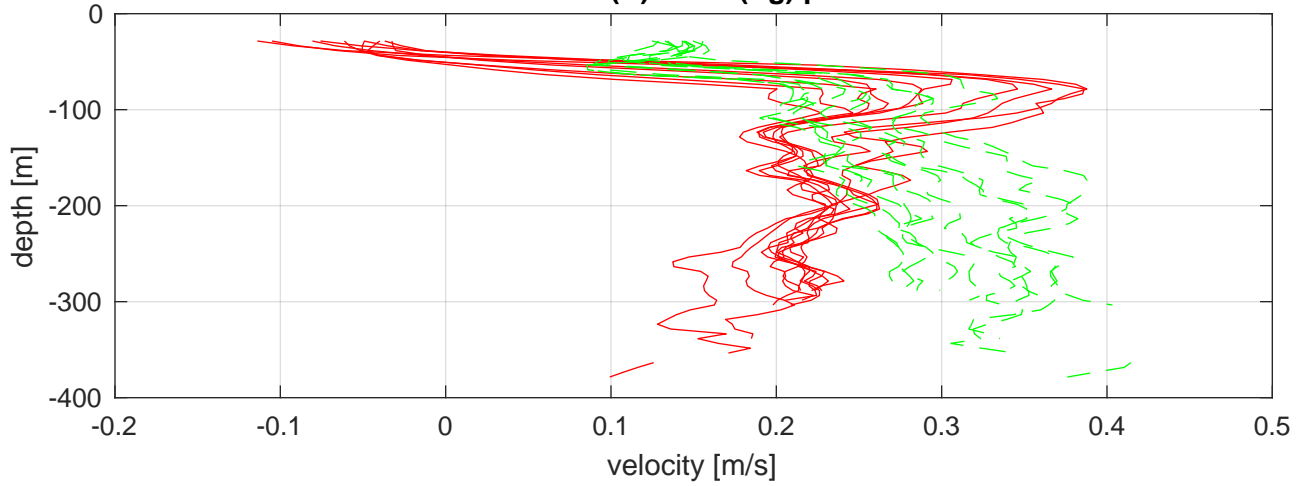

P2E station #1701 (V7) SADCP U(-r) and V(--g) profiles

ship nav (g.) start (bp) end (kp) SADCP (rp)