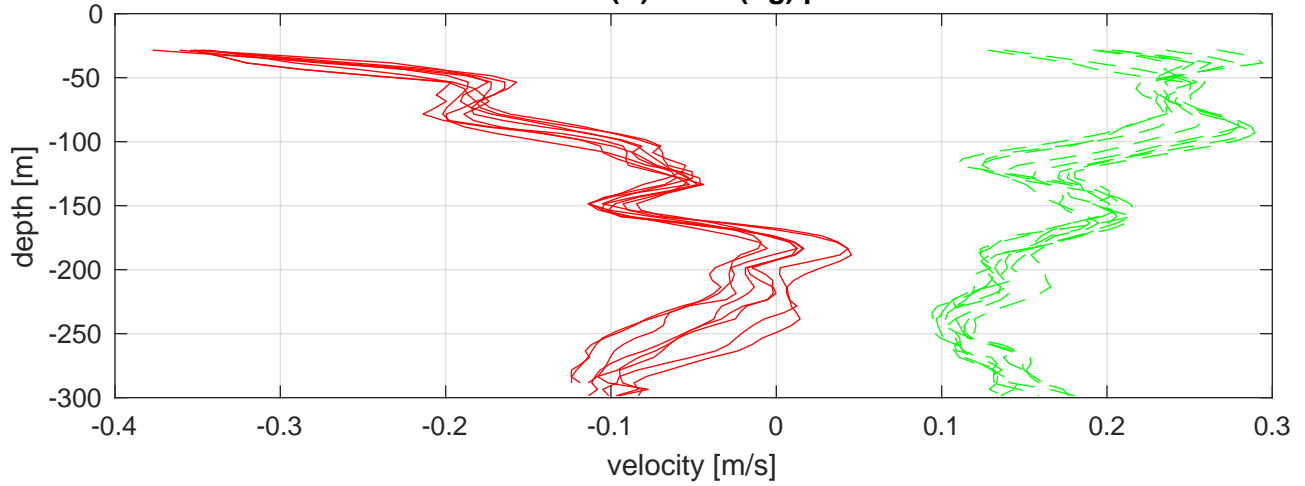

### P2E station #1801 (V7) SADCP U(-r) and V(--g) profiles

### ship nav (g.) start (bp) end (kp) SADCP (rp)