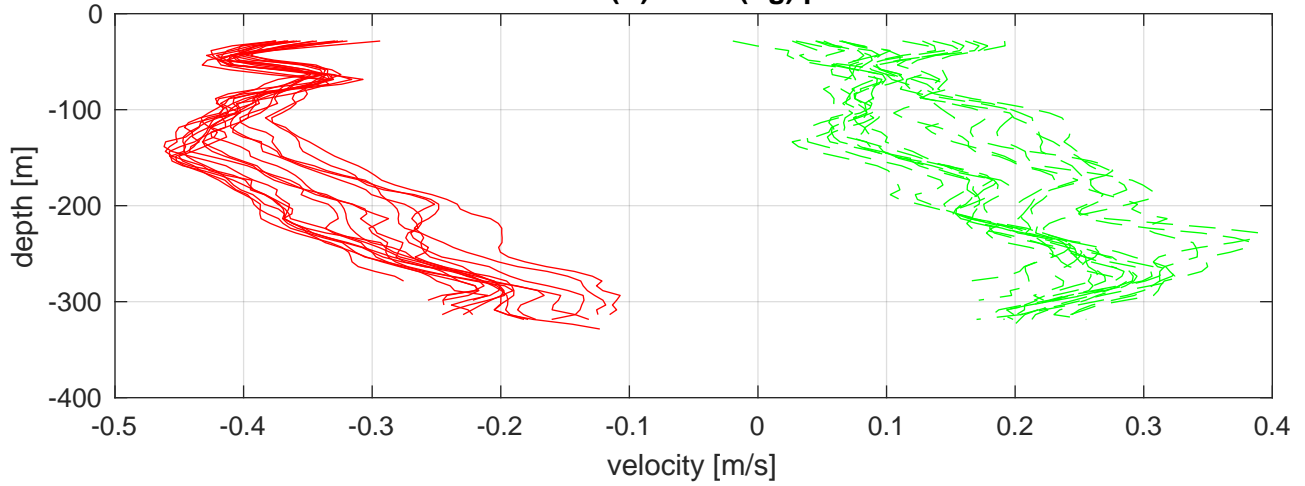

P2E station #2201 (V7)
SADCP U(-r) and V(--g) profiles

ship nav (g.) start (bp) end (kp) SADCP (rp)