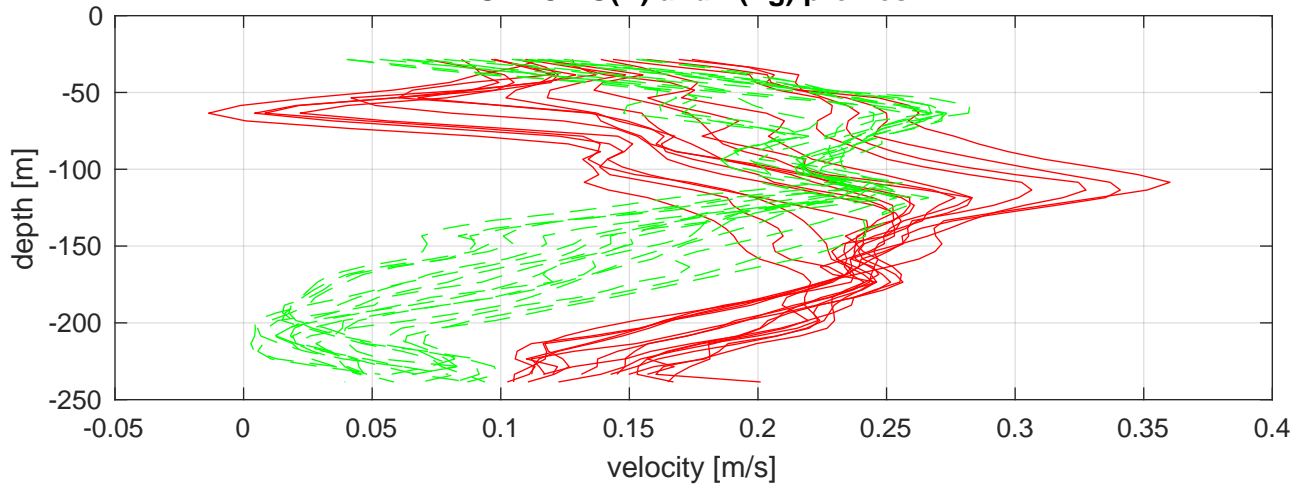

P2E station #2302 (V7) SADCP U(-r) and V(--g) profiles

ship nav (g.) start (bp) end (kp) SADCP (rp)