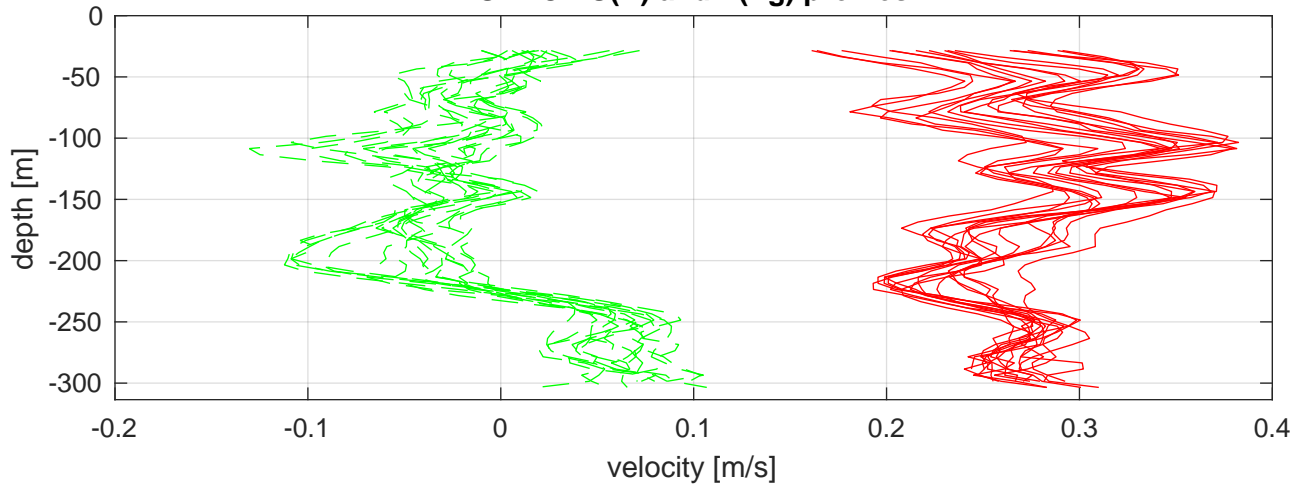

P2E station #2401 (V7) SADCP U(-r) and V(--g) profiles

ship nav (g.) start (bp) end (kp) SADCP (rp)