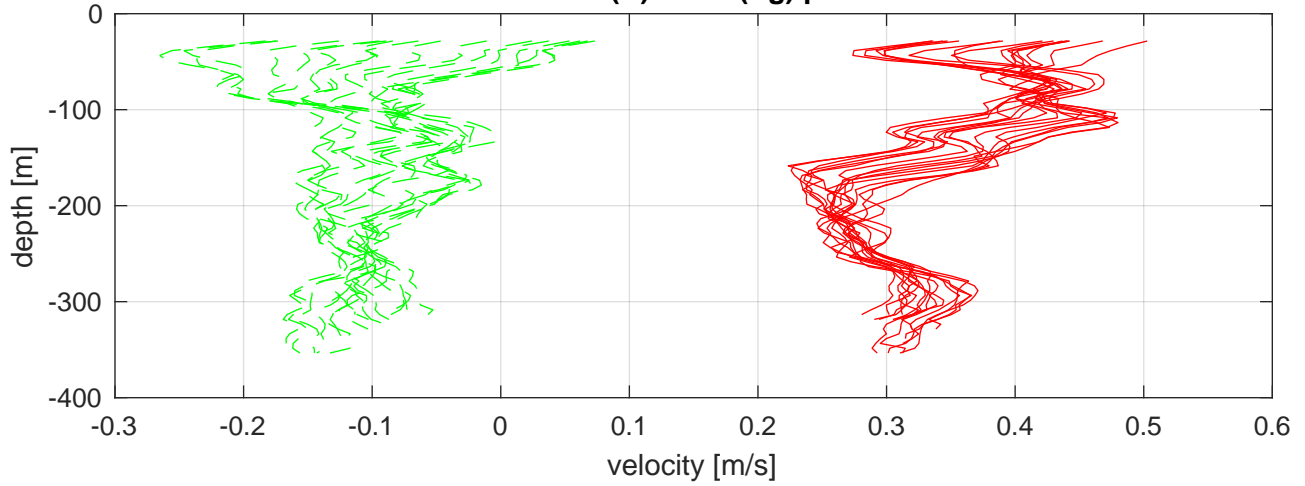

**P2E station #2501 (V7)**  
SADCP U(-r) and V(--g) profiles

**ship nav (g.) start (bp) end (kp) SADCP (rp)**