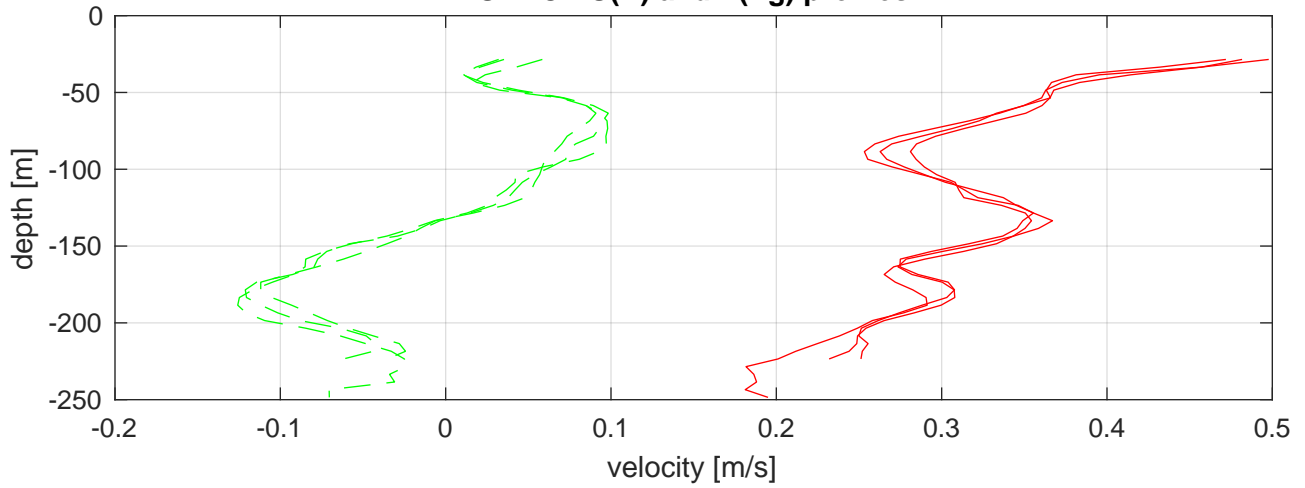

### P2E station #2601 (V7) SADCP U(-r) and V(--g) profiles

### ship nav (g.) start (bp) end (kp) SADCP (rp)