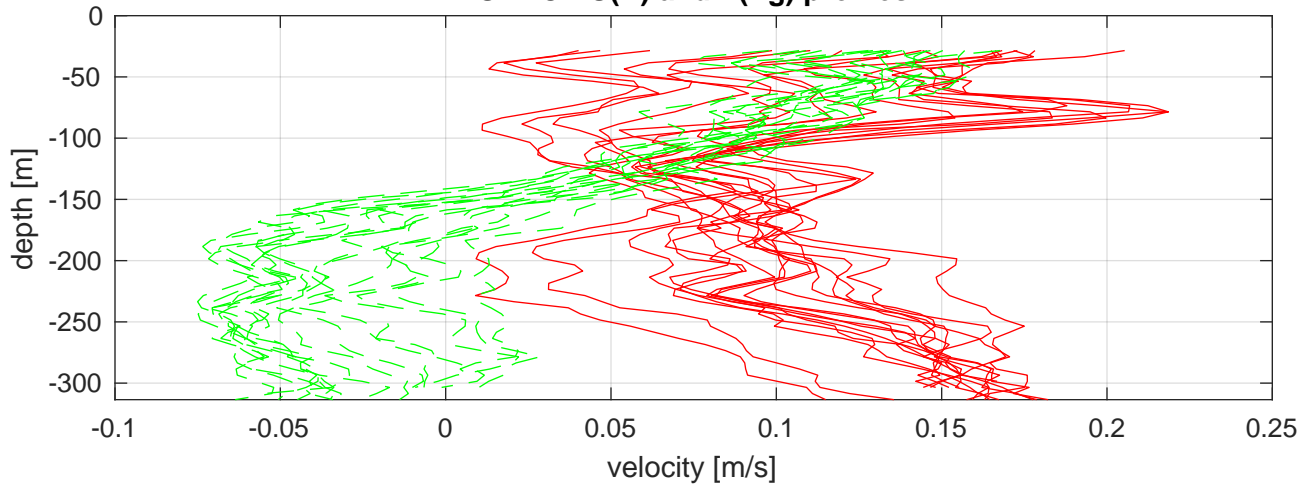

**P2E station #2701 (V7)**  
SADCP U(-r) and V(--g) profiles

**ship nav (g.) start (bp) end (kp) SADCP (rp)**