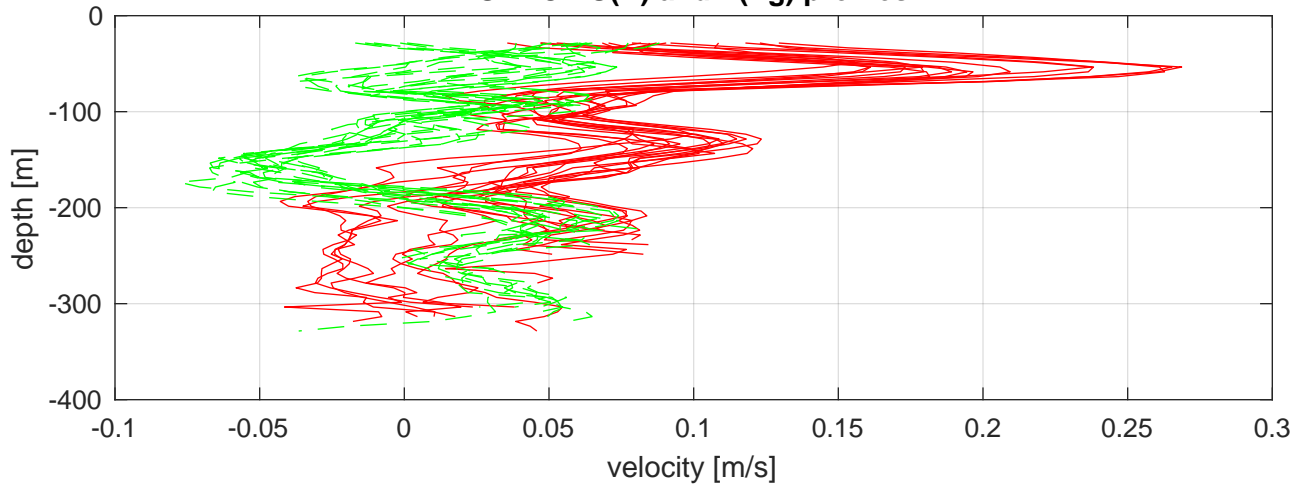

P2E station #2801 (V7) SADCP U(-r) and V(--g) profiles

ship nav (g.) start (bp) end (kp) SADCP (rp)