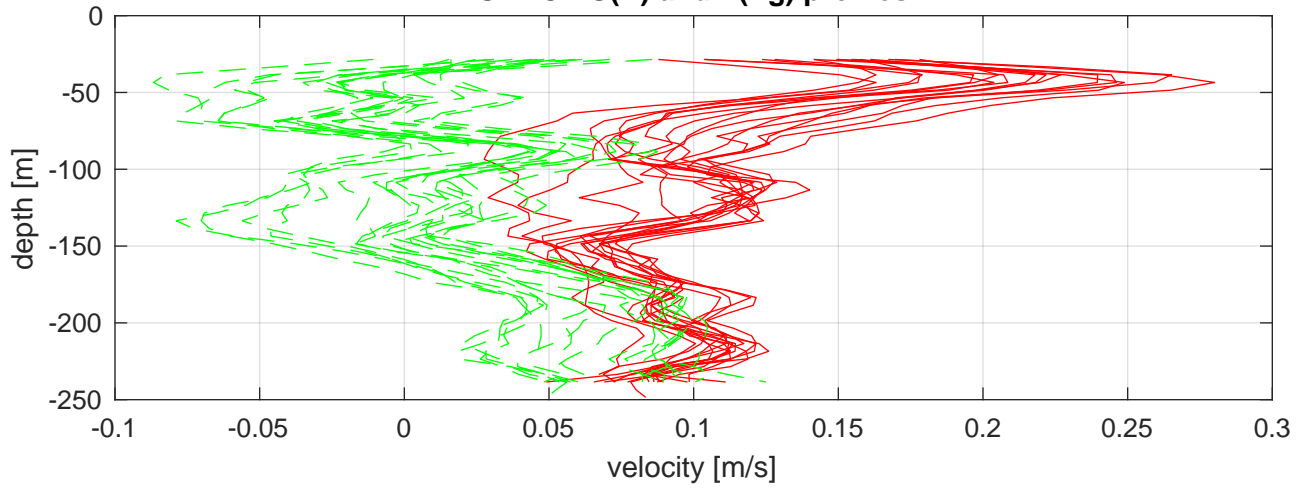

P2E station #2902 (V7)
SADCP U(-r) and V(--g) profiles

ship nav (g.) start (bp) end (kp) SADCP (rp)