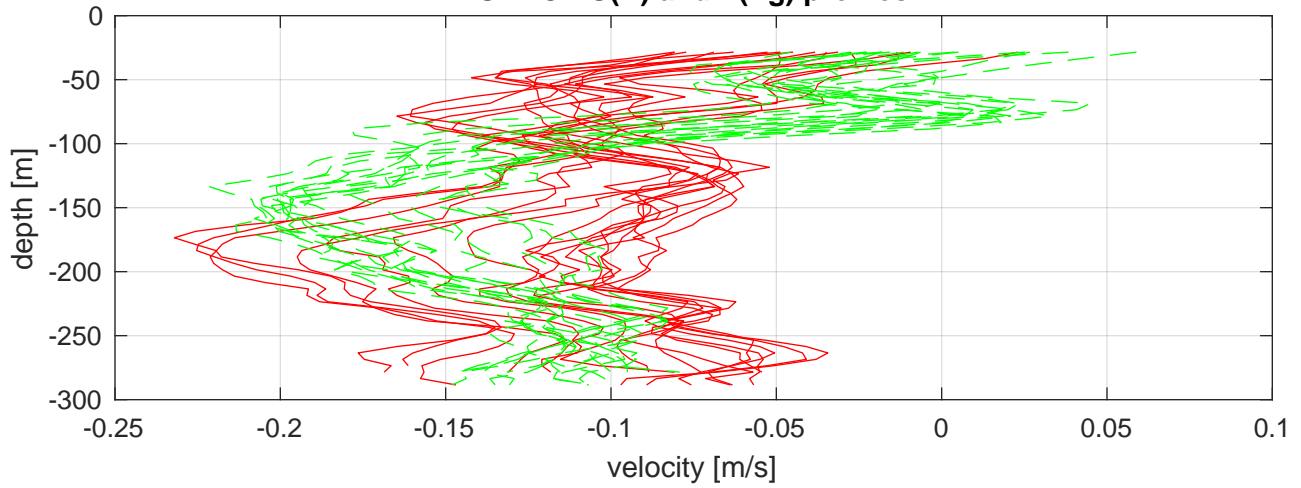

P2E station #3001 (V7)
SADCP U(-r) and V(--g) profiles

ship nav (g.) start (bp) end (kp) SADCP (rp)