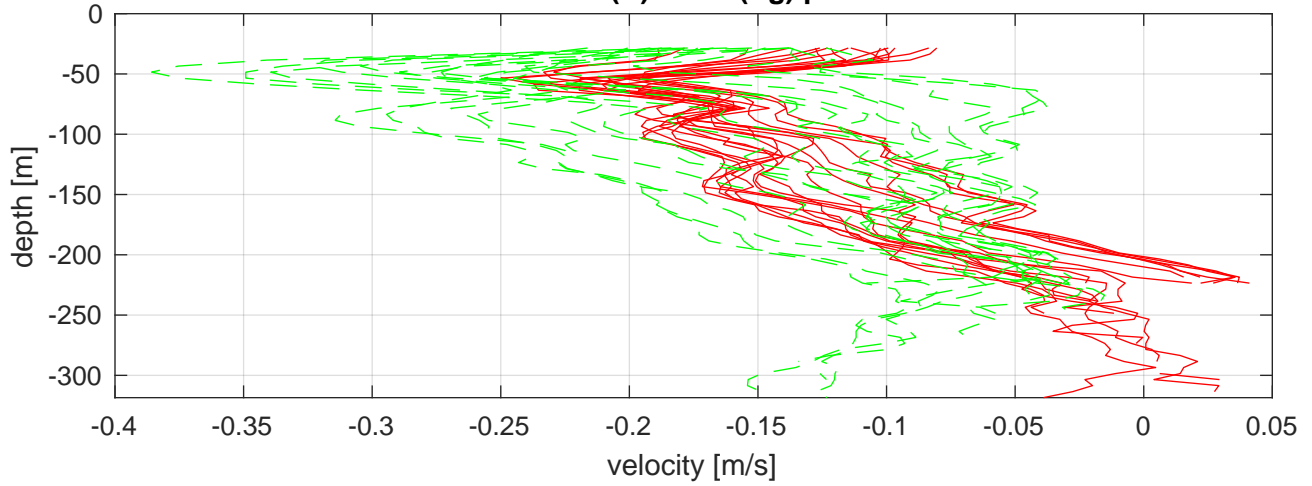

P2E station #3101 (V7) SADCP U(-r) and V(--g) profiles

ship nav (g.) start (bp) end (kp) SADCP (rp)