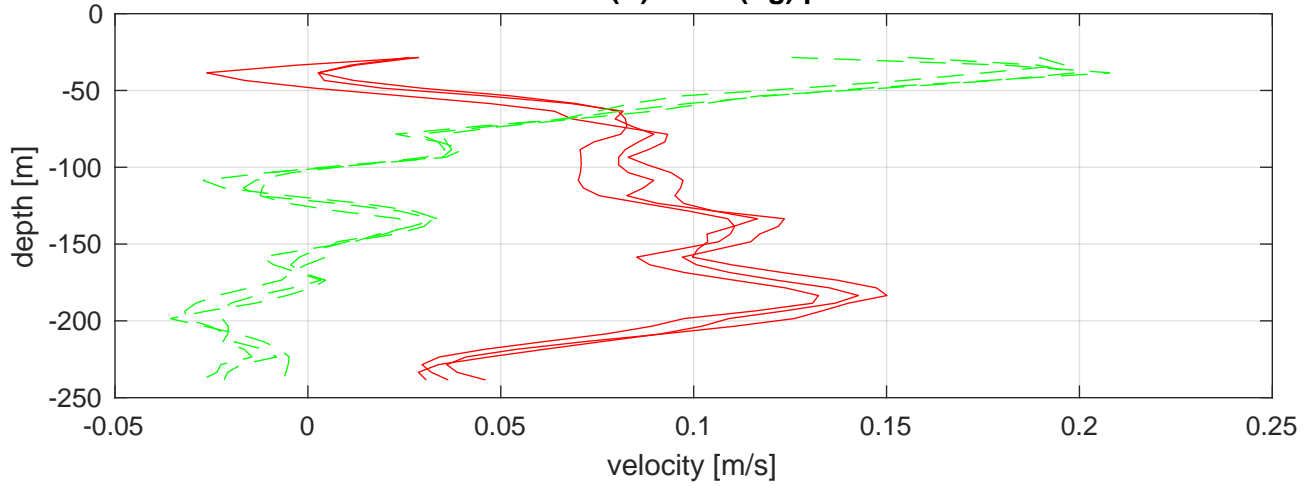

P2E station #3202 (V7)
SADCP U(-r) and V(--g) profiles

ship nav (g.) start (bp) end (kp) SADCP (rp)